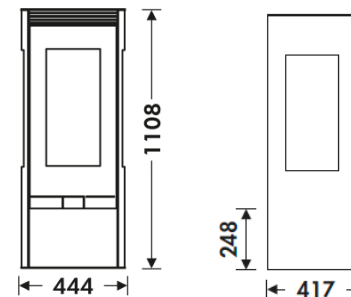

ALBA EcoDesign

PANADERO

MAßE

MAßE H x B x T **1108x444x417 mm**

GEWICHT **119/104 kg**
BRUTTO/NETTO

MAßE FEUERRAUMTÜR **230x500 mm**

DURCHMESSER DES
ABGASSTUTZEN **Ø 150-153 mm**
EIGENSCHAFTEN Vertikal

ROST AUS GUSSEISEN

DREISEITIGE FEUERANSICHT

BLECHGEHÄUSE **5 mm**

NENNLEISTUNG **9,5 KW**

WIRKUNGSGRAD **76,7 %**

CO - EMISSIONEN **0,10 %**

HITZESCHUTZANSTRICH **800°C**

GLASKERAMIKSCHEIBE
HITZEBESTÄNDIG BIS **750°C**

EAN 8426964180503
REF. PANADERO 18050

PRODUKT PLUS

ECODESIGN

**EXTERNE
LUFTZUFUHR**

VERMICULIT
AUSKLEIDUNG

HOLZFACH

SCHEITLÄNGE 50 CM

290
m³ RAUMHEIZVERMÖGEN

SCHEIBENSPÜLUNG

DREIFACHVERBRENNUNG

2-PUNKT VERSCHLUSS

ALBA DE