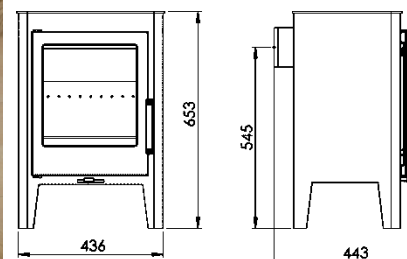

JAZZ

EcoDesign

PANADERO

MAßE

MAßE H x B x T **653x436x443 mm**

GEWICHT **68/60 kg**

BRUTTO/NETTO

MAßE FEUERRAUMTÜR **290x290 mm**

DURCHMESSER DES **Ø 120-125 mm**

ABGASSTUTZEN **Horizontal**

EIGENSCHAFTEN

ROST UND TÜR AUS GUSSEISEN

NENNLEISTUNG **5,9 KW**

WIRKUNGSGRAD **77 %**

CO - EMISSIONEN **0,10 %**

HITZESCHUTZANSTRICH **800°C**

DREIFACHVERBRENNUNG

3MM STAHLKÖRPER

RAUMHEIZVERMÖGEN

SCHEITLÄNGE 40 CM

A