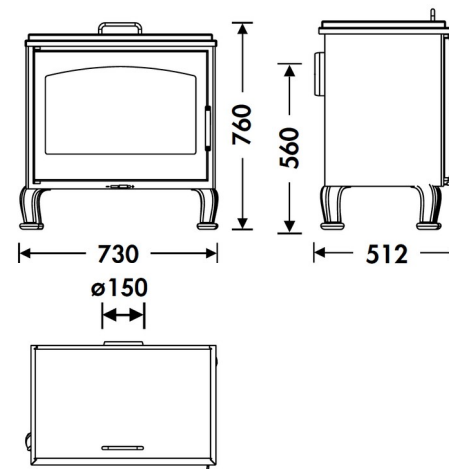

## MAßE

MAßE H x B x T	760x730x512 mm
GEWICHT BRUTTO/NETTO	119/107 kg
MAßE FEUERRAUMTÜR	600x370 mm
DURCHMESSER DES ABGASSTUTZEN	Ø 150-153 mm
OFEN	Horizontal
	690x400x60 mm

### ECODESIGN

OFEN

SCHEITLÄNGE 60 CM

290 m<sup>3</sup> RAUMHEIZVERMÖGEN

SCHEIBENSPÜLUNG

DREIFACHVERBRENNUNG

DOPELBLECHGEHÄUS  
E5 + 3 MM

A+